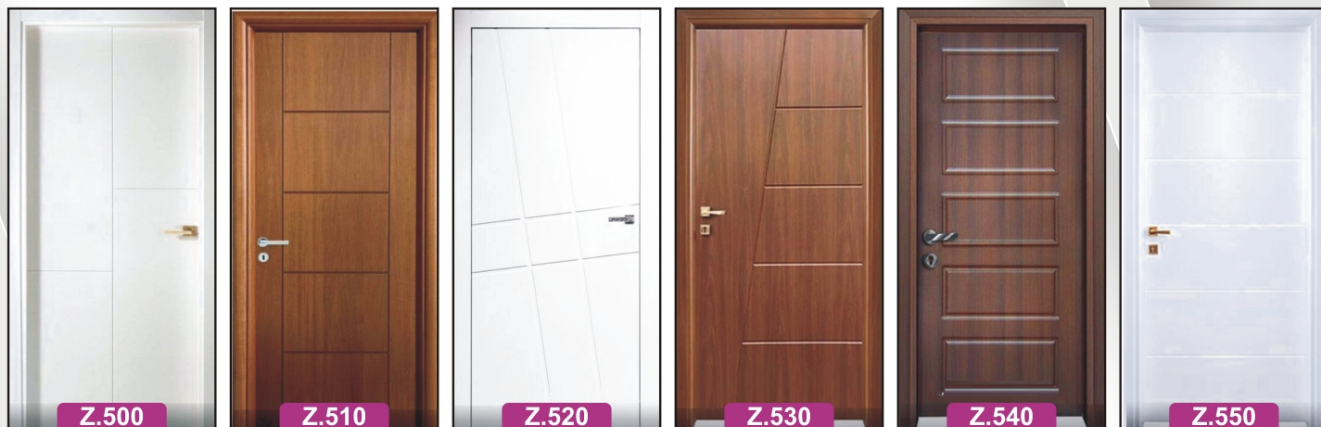

F.940

F.850

درب سری ضد حریق

F.50

F.50

مصنایع چوب توسکا

مشاوره، طراحی، نظارت و اجرای
کابینت، کمد دیواری و دکوراسیون داخلی

۰۹۱۲-۲۴۰۹۰۲۹